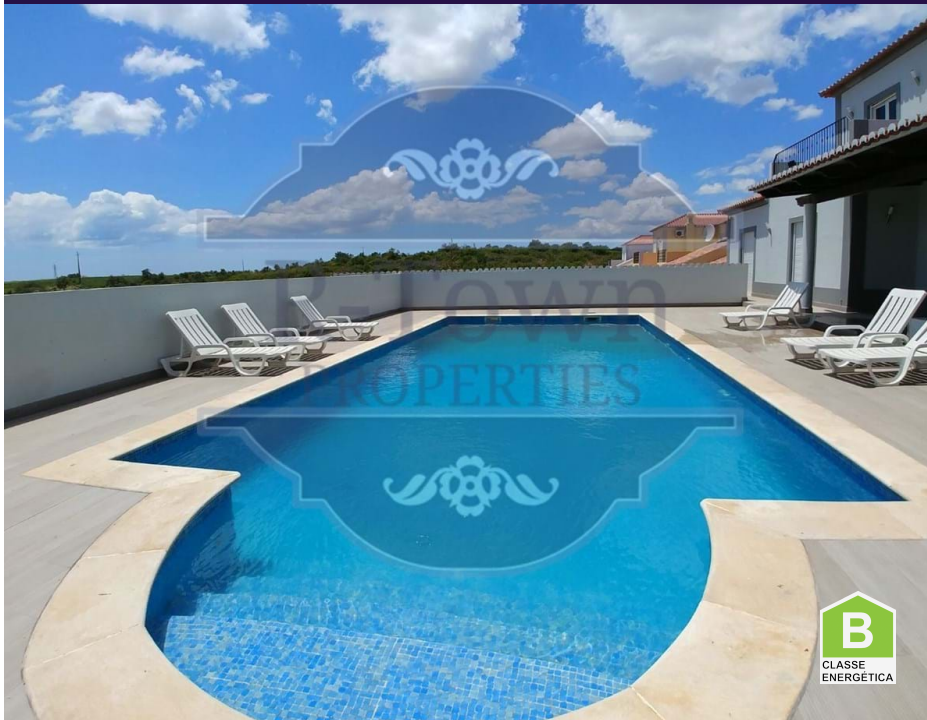

Prix sur analyse | Ref. P-R00189 | Olhão

4

5

253 m2

1500 m2

Maison 4 chambres Quelfes - Moncarapacho

Situé entre Quelfes et Moncarapacho, à 25 minutes de l'aéroport de Faro et à distance de marche d'Estoi et Olhão, le Cerro Azul Urbanisation bénéficie d'un emplacement privilégié pour les amateurs de golf.

style moderne et contemporain, cette belle villa est insérée dans une urbanisation très calme qui vous permet tout le reste loin de l'agitation des villes.

Avec beaucoup de lumière naturelle qui vous pénètre à travers de grandes fenêtres et avec tout