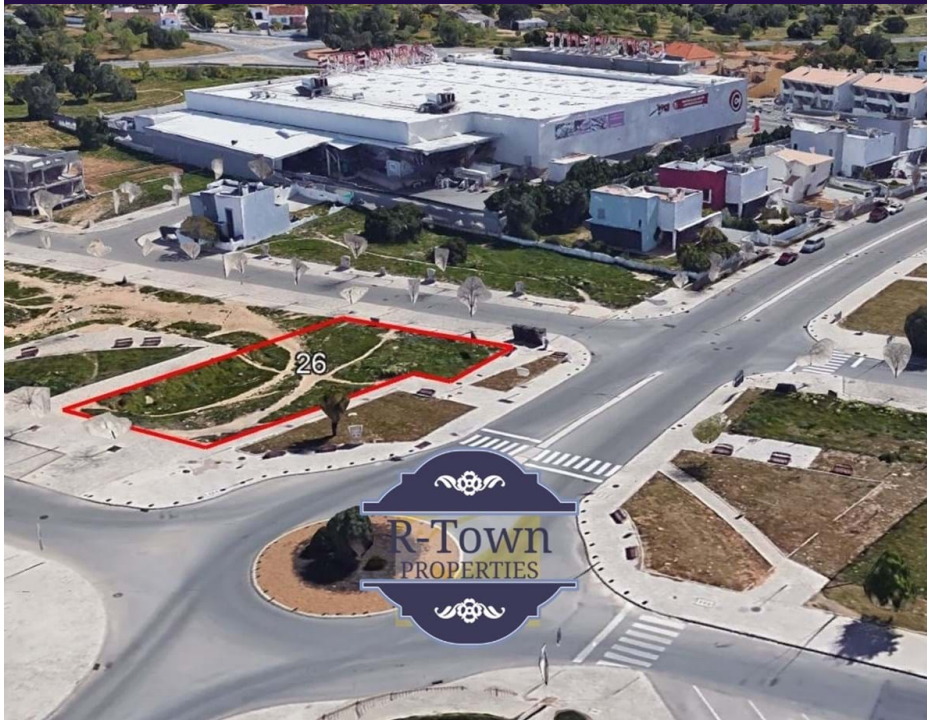

471 000 € | Ref. M-RT00175 | Loulé

615 m2

×

×

Terrain pour appartements à Loulé

Lors de l'urbanisation récente, dans la zone naissante de la ville de Loulé, avec toutes sortes d'installations, d'écoles, de commerce et de services dans les environs.

Plot de terrain avec 615 m2, pour la construction de logements, de 6 étages + sous-sol et 20 incendies.

Avec une surface de déploiement de 355 m2, une surface de construction brute de 2 143 m2 et une surface brute dépendante de 355 m2.

Bonne accessibilité, à côté de la rocade loulé, par un accès direct, en quelques minutes à la N125 et à la N396. Il est à 5 minutes du nœud d'accès à l'A22.

11 km de l'aéroport de Faro.

AMI: 16340

TEL: (+351) 966 236 680 | Email: info@rtownproperties.com